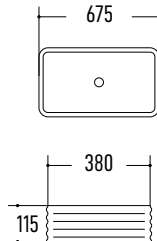

Isométrico del producto:

*Ilustración de referencia, No incluye mezcladora.

Generales:

Un lavabo diferente y elegante, para aquellas personas amantes de las figuras 3D, el producto perfecto para dar vida y salir de la simplicidad. Inspirado en el Castillo de Rochester. Fundado en el año 1087, fue un importante bastión estratégico ayudando, durante la baja Edad Media, a proteger las costas del sudeste de Inglaterra de las posibles invasiones. Hogar de "Guillermo el conquistador".

Mantenimiento:

No dejar el mueble por períodos largos de tiempo sin limpiar.

Para su limpieza no utilizar amoníaco ni ácidos, pues dañara irreversiblemente el acabado del sanitario, solo usar jabón y esponja.

Limpiar la superficie exterior del sanitario con una tela suave y húmeda agregando limpiador detergente no abrasivo si así se requiere y luego secar.

Garantía:

10 años de garantía en defectos de manufactura para la cerámica. En caso de presentar algún problema de esta naturaleza el producto será reemplazado sin costo al comprador original con su respectivo comprobante de compra.

www.harringtonceramic.com

Tel. 33 3669 0222 ext. 6060
Calle Pablo Casals 657-11 Col. Prados Providencia
44670, Guadalajara, Jal. México.
info@harringtonceramic.com
www.harringtonceramic.com