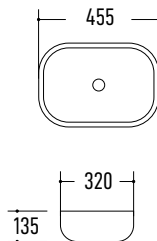

Isométrico del producto:

*Ilustración de referencia, No incluye mezcladora.

Generales:

Un lavabo innovador y único en el mercado; simple, práctico y elegante. Su combinación de colores blanco con negro hace de este producto un modelo único, para aquellos que desean destacarse de lo cotidiano. Inspirado en el Castillo de Lancaster, fundado en el siglo XI, ha presenciado varios sucesos importantes desde el imperio Romano hasta su actualidad. Uno de los más importantes fue el juicio de varias personas condenadas por brujería.

Mantenimiento:

No dejar el mueble por periodos largos de tiempo sin limpiar. Para su limpieza no utilizar amoníaco ni ácidos, pues dañará irreversiblemente el acabado del lavabo, solo usar jabón y esponja. Limpiar la superficie exterior del lavabo con tela suave y húmeda agregando limpiador detergente no abrasivo si así se requiere y luego secar.

Garantía:

10 años de garantía en defectos de manufactura para la cerámica. En caso de presentar algún problema de esta naturaleza el producto será reemplazado sin costo al comprador original con su respectivo comprobante de compra.

www.harringtonceramic.com

Tel. 33 3669 0222 ext. 6060
Calle Pablo Casals 657-11 Col. Prados Providencia
44670, Guadalajara, Jal. México.
info@harringtonceramic.com
www.harringtonceramic.com