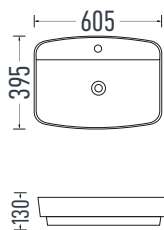

Isométrico del producto:

*Ilustración de referencia, No incluye mezcladora.

Generales:

Un lavabo innovador que permite colocar de dos maneras distintas, ya sea para sobre poner o semi empotrar, sin perder su elegancia y esencia en diseño; simple, práctico y elegante. Inspirado en el castillo de Hever, hogar de Ana Bolena, la segunda esposa del rey Enrique VIII, una mansión tudor de exquisita belleza rodeada de uno de los mejores jardines de Gran Bretaña. Procura no mojarte en el laberinto de agua, algo único.

Mantenimiento:

No dejar el mueble por periodos largos de tiempo sin limpiar. Para su limpieza no utilizar amoníaco ni ácidos, pues dañará irreversiblemente el acabado del lavabo, solo usar jabón y esponja. Limpiar la superficie exterior del lavabo con tela suave y húmeda agregando limpiador detergente no abrasivo si así se requiere y luego secar.

Garantía:

10 años de garantía en defectos de manufactura para la cerámica. En caso de presentar algún problema de esta naturaleza el producto será reemplazado sin costo al comprador original con su respectivo comprobante de compra.

www.harringtonceramic.com

Tel. 33 3658 8365
Calle Constitución 62 Col. Analco 44450,
Guadalajara, Jal. México.
info@harringtonceramic.com